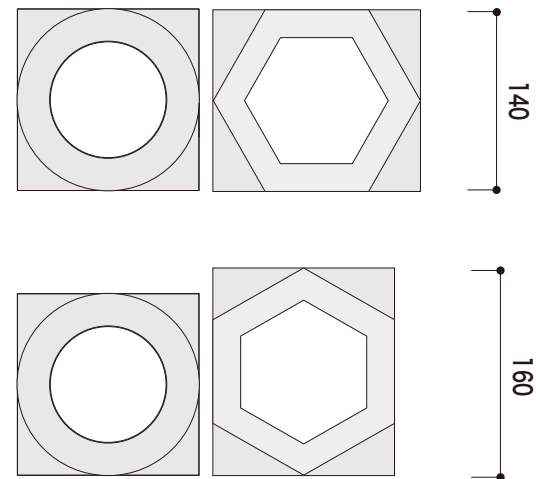

150WG

サークル

size:140×140×厚さ 100mm

150WH

ヘキサゴン

size:160×140×厚さ 100mm

150WG

150WH patternA

150WH patternB

150WG + 150WH

150WHの方向を高さ 140 にすると 150WG とのミックスが可能となります。

* やきもののため焼成による若干の寸法差が生じますのでご了承ください。

size
(L×W×T mm)

名称 ポーラスブロック150