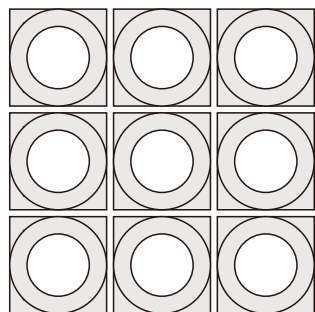

150WG

サークル

size:140×140×厚さ 100mm

150WH

ヘキサゴン

size:160×140×厚さ 100mm

150WG

150WH patternA

150WH patternB

150WG + 150WH

150WHの方向を高さ 140 にすると 150WG とのミックスが可能となります。

* やきもののため焼成による若干の寸法差が生じますのでご了承ください。

size
(L×W×T mm)

名称 ポーラスブロック150