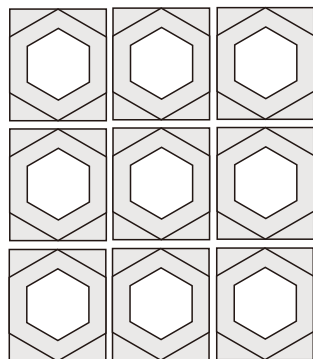

150WG

サークル

size:140×140×厚さ 100mm

150WH

ヘキサゴン

size:160×140×厚さ 100mm

150WG

150WH patternA

150WH patternB

150WG + 150WH

150WHの方向を高さ 140 にすると 150WG とのミックスが可能となります。

* やきもののため焼成による若干の寸法差が生じますのでご了承ください。

size
(L×W×T mm)

名称 ポーラスブロック150