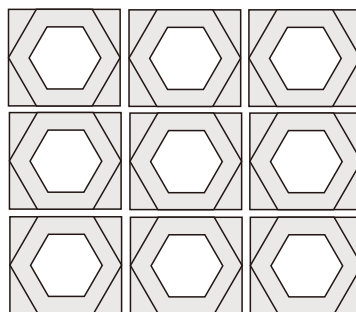

150WG

サークル

size:140×140×厚さ 100mm

150WH

ヘキサゴン

size:160×140×厚さ 100mm

150WG

150WH patternA

150WH patternB

150WG + 150WH

150WHの方向を高さ 140 にすると 150WG とのミックスが可能となります。

* やきもののため焼成による若干の寸法差が生じますのでご了承ください。

size
(L×W×T mm)

名称 ポーラスブロック150