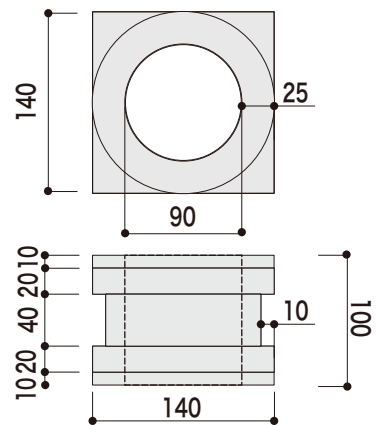

150WG

サークル

size:140×140×厚さ 100mm

150WH

ヘキサゴン

size:160×140×厚さ 100mm

150WG

150WH patternA

150WH patternB

150WG + 150WH

150WHの方向を高さ 140 にすると 150WG とのミックスが可能となります。

* やきもののため焼成による若干の寸法差が生じますのでご了承ください。

size
(L×W×T mm)

名称 ポーラスブロック150