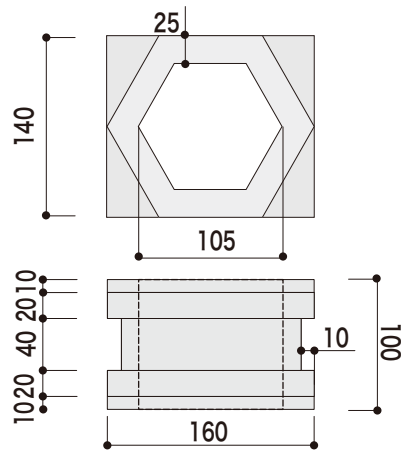

150WG

サークル

size:140×140×厚さ 100mm

150WH

ヘキサゴン

size:160×140×厚さ 100mm

150WG

150WH patternA

150WH patternB

150WG + 150WH

150WHの方向を高さ 140 にすると 150WG とのミックスが可能となります。

* やきもののため焼成による若干の寸法差が生じますのでご了承ください。

size
(L×W×T mm)

名称 ポーラスブロック150