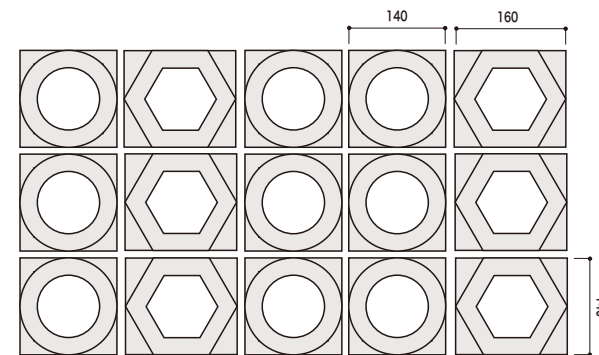

150WG

サークル

size:140×140×厚さ 100mm

150WH

ヘキサゴン

size:160×140×厚さ 100mm

150WG

150WH patternA

150WH patternB

150WG + 150WH

150WHの方向を高さ 140 にすると 150WG とのミックスが可能となります。

* やきもののため焼成による若干の寸法差が生じますのでご了承ください。

size
(L×W×T mm)

名称 ポーラスブロック150