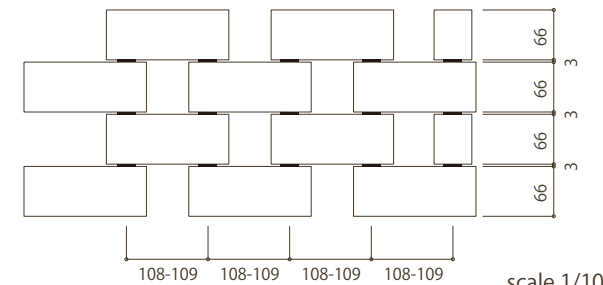

NO.CS90A
NO.CS90B scale 1/2

NO.CS90AT
NO.CS90BT scale 1/2

NO.CS90A 端部
END

NO.CS90B 端部
END

NO.CS90A

NO.CS90B

scale 1/10

* やきもののため、焼成による若干の寸法差が生じますのでご了承ください。
* As per ceramic products characteristics, there are individual size, shape, and color differences.

scale
A4 1/2 1/10
unit
mm

name
セラミックスクリーン
Ceramic screen

Company
Kenzan since 1959
TOKI
JAPAN