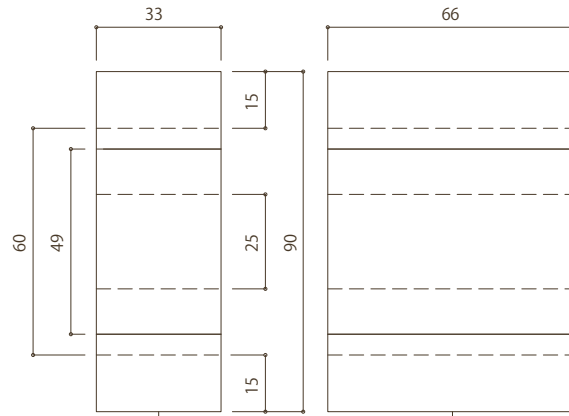

NO.CS90A
NO.CS90B scale 1/2

NO.CS90AT
NO.CS90BT scale 1/2

NO.CS90A 端部
END

NO.CS90B 端部
END

NO.CS90A

NO.CS90B

scale 1/10

* やきもののため、焼成による若干の寸法差が生じますのでご了承ください。
* As per ceramic products characteristics, there are individual size, shape, and color differences.

scale
A4 1/2 1/10
unit
mm

name
セラミックスクリーン
Ceramic screen

Company
Kenzan since 1959
TOKI
JAPAN