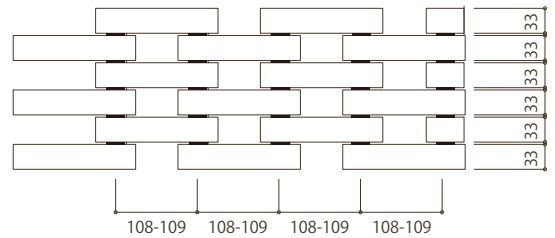

NO.CS90A
NO.CS90B scale 1/2

NO.CS90AT
NO.CS90BT scale 1/2

NO.CS90A 端部
END

NO.CS90B 端部
END

NO.CS90A

NO.CS90B

scale 1/10

* やきもののため、焼成による若干の寸法差が生じますのでご了承ください。
* As per ceramic products characteristics, there are individual size, shape, and color differences.

scale
A4 1/2 1/10
unit
mm

name
セラミックスクリーン
Ceramic screen

Company
Kenzan since 1959
TOKI
JAPAN