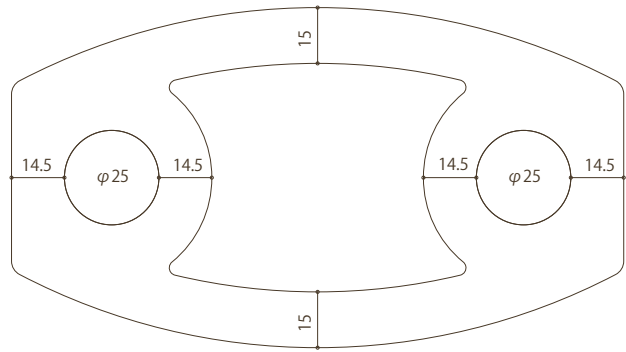

NO.CS90A
NO.CS90B scale 1/2

NO.CS90AT
NO.CS90BT scale 1/2

NO.CS90A 端部
END

NO.CS90B 端部
END

NO.CS90A

NO.CS90B

scale 1/10

* やきもののため、焼成による若干の寸法差が生じますのでご了承ください。
* As per ceramic products characteristics, there are individual size, shape, and color differences.

scale
A4 1/2 1/10
unit
mm

name
セラミックスクリーン
Ceramic screen

Company
Kenzan since 1959
TOKI
JAPAN