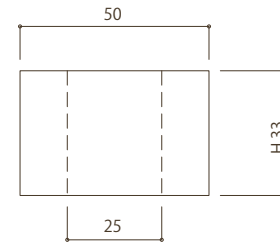

NO.CS90A
NO.CS90B scale 1/2

NO.CS90AT
NO.CS90BT scale 1/2

NO.CS90A 端部
END

NO.CS90B 端部
END

NO.CS90A

NO.CS90B

scale 1/10

* やきもののため、焼成による若干の寸法差が生じますのでご了承ください。
* As per ceramic products characteristics, there are individual size, shape, and color differences.

scale
A4 1/2 1/10
unit
mm

name
セラミックスクリーン
Ceramic screen

Company
Kenzan since 1959
TOKI
JAPAN