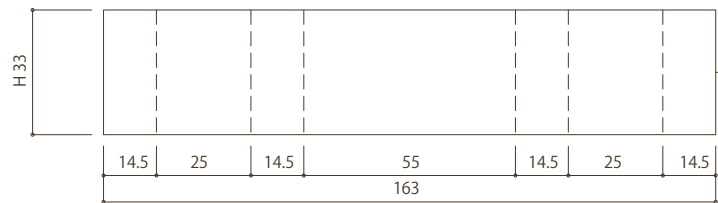

NO.CS90A
NO.CS90B scale 1/2

NO.CS90AT
NO.CS90BT scale 1/2

NO.CS90A 端部
END

NO.CS90B 端部
END

NO.CS90A

NO.CS90B

scale 1/10

* やきもののため、焼成による若干の寸法差が生じますのでご了承ください。
* As per ceramic products characteristics, there are individual size, shape, and color differences.

scale
A4 1/2 1/10
unit
mm

name
セラミックスクリーン
Ceramic screen

Company
Kenzan since 1959
TOKI
JAPAN