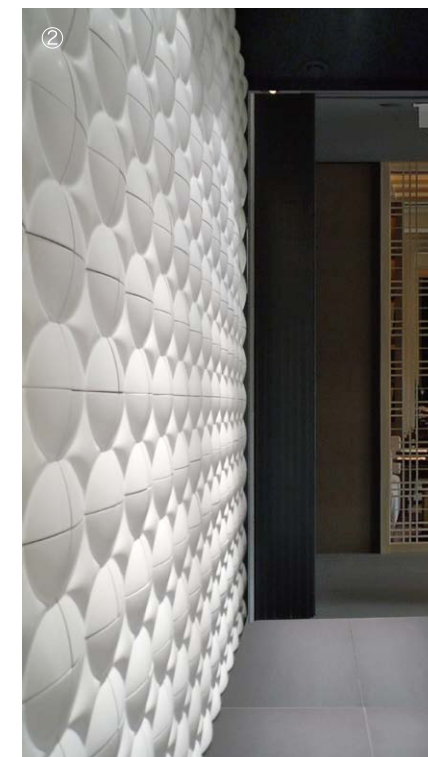

Round square model C

ラウンドスクエアモデルC

中央の細かな凹凸とブライト釉で
キラキラ感を作る C plus。
組上がったデザインは印象的。

size:145×145×厚さ22mm

Round square model C

Round square model C plus

No.145S-CP

Round square model C

作品NO.	色名	1㎡の使用数	1㎡の材料設計価格	1個の価格	サイズ(約) (長さ×幅×厚さmm)	1個の重量(約)
No.145S-C	白釉	43.5(5mm目地)	18,270円	420円	145×145×22	600g
No.145B-C	黒釉					
No.145S-CP	白ブライト釉		18,270円	420円		
No.145B-CP	黒ブライト釉					

■やきもの特有の色幅があります。■タイル寸法のバラツキを調整する程度の目地幅をお取り下さい。

■製品のフォルムを美しく見せるために5mm程度の目地をおすすめします。

突き付けで施工しますと寸法差が大きくなり、また、躯体の動きに追従できないために剥離の原因になることがあります。

data book

ホームページより図面やCADデータなどをダウンロードできます。